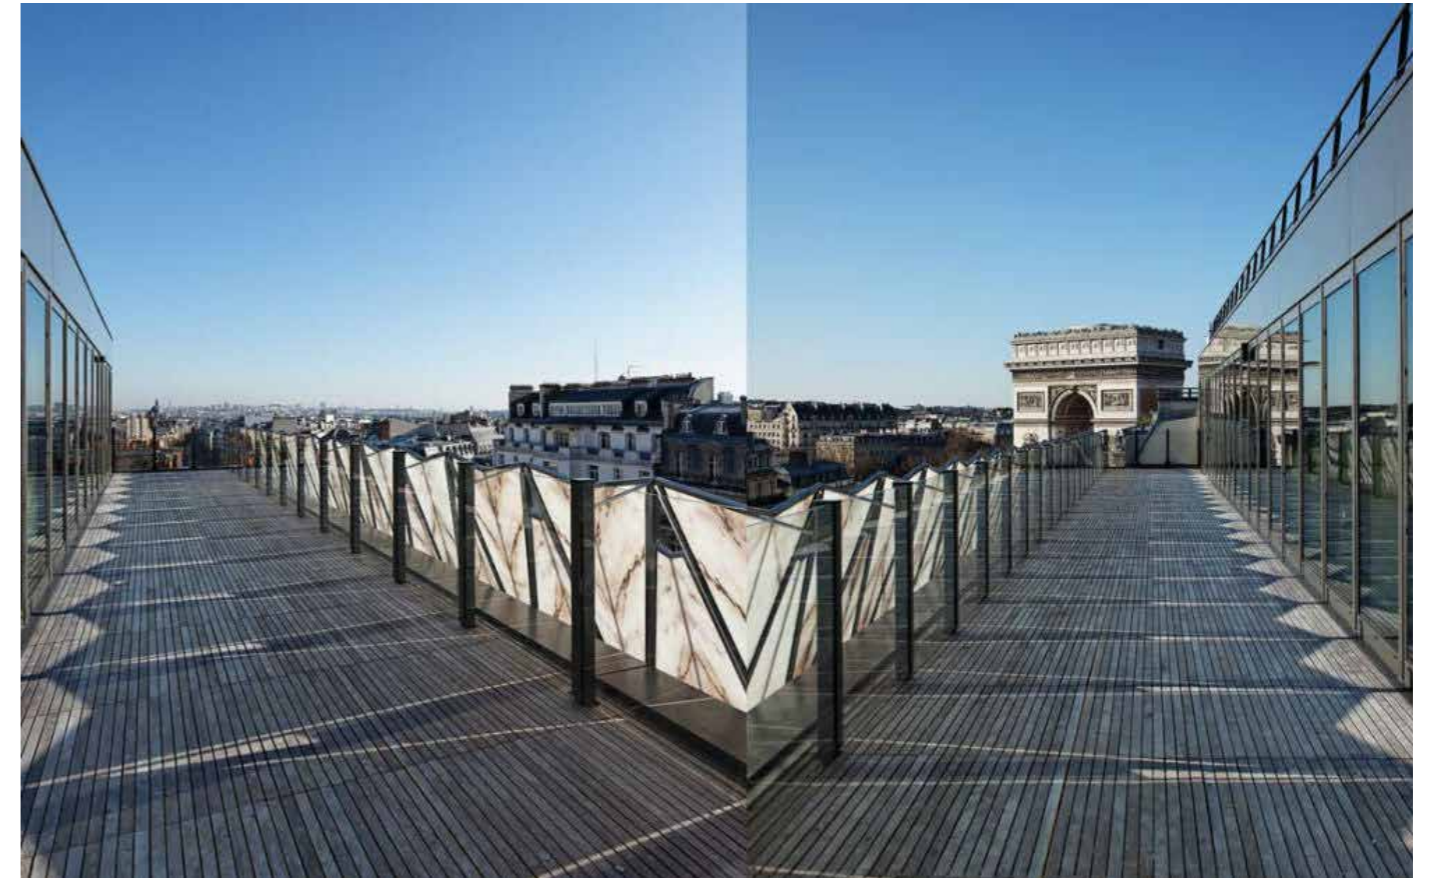

The solid color pattern can be achieved the required effect without countless silkscreens.
单色的多款图案，不需做无数的网版，却能做出所需的效果

Glass Light-permeable Cases
玻璃可透光图文案例

Painting Effect
油画效果

Green Creativity
绿色创意

Daylight Effect
白天效果