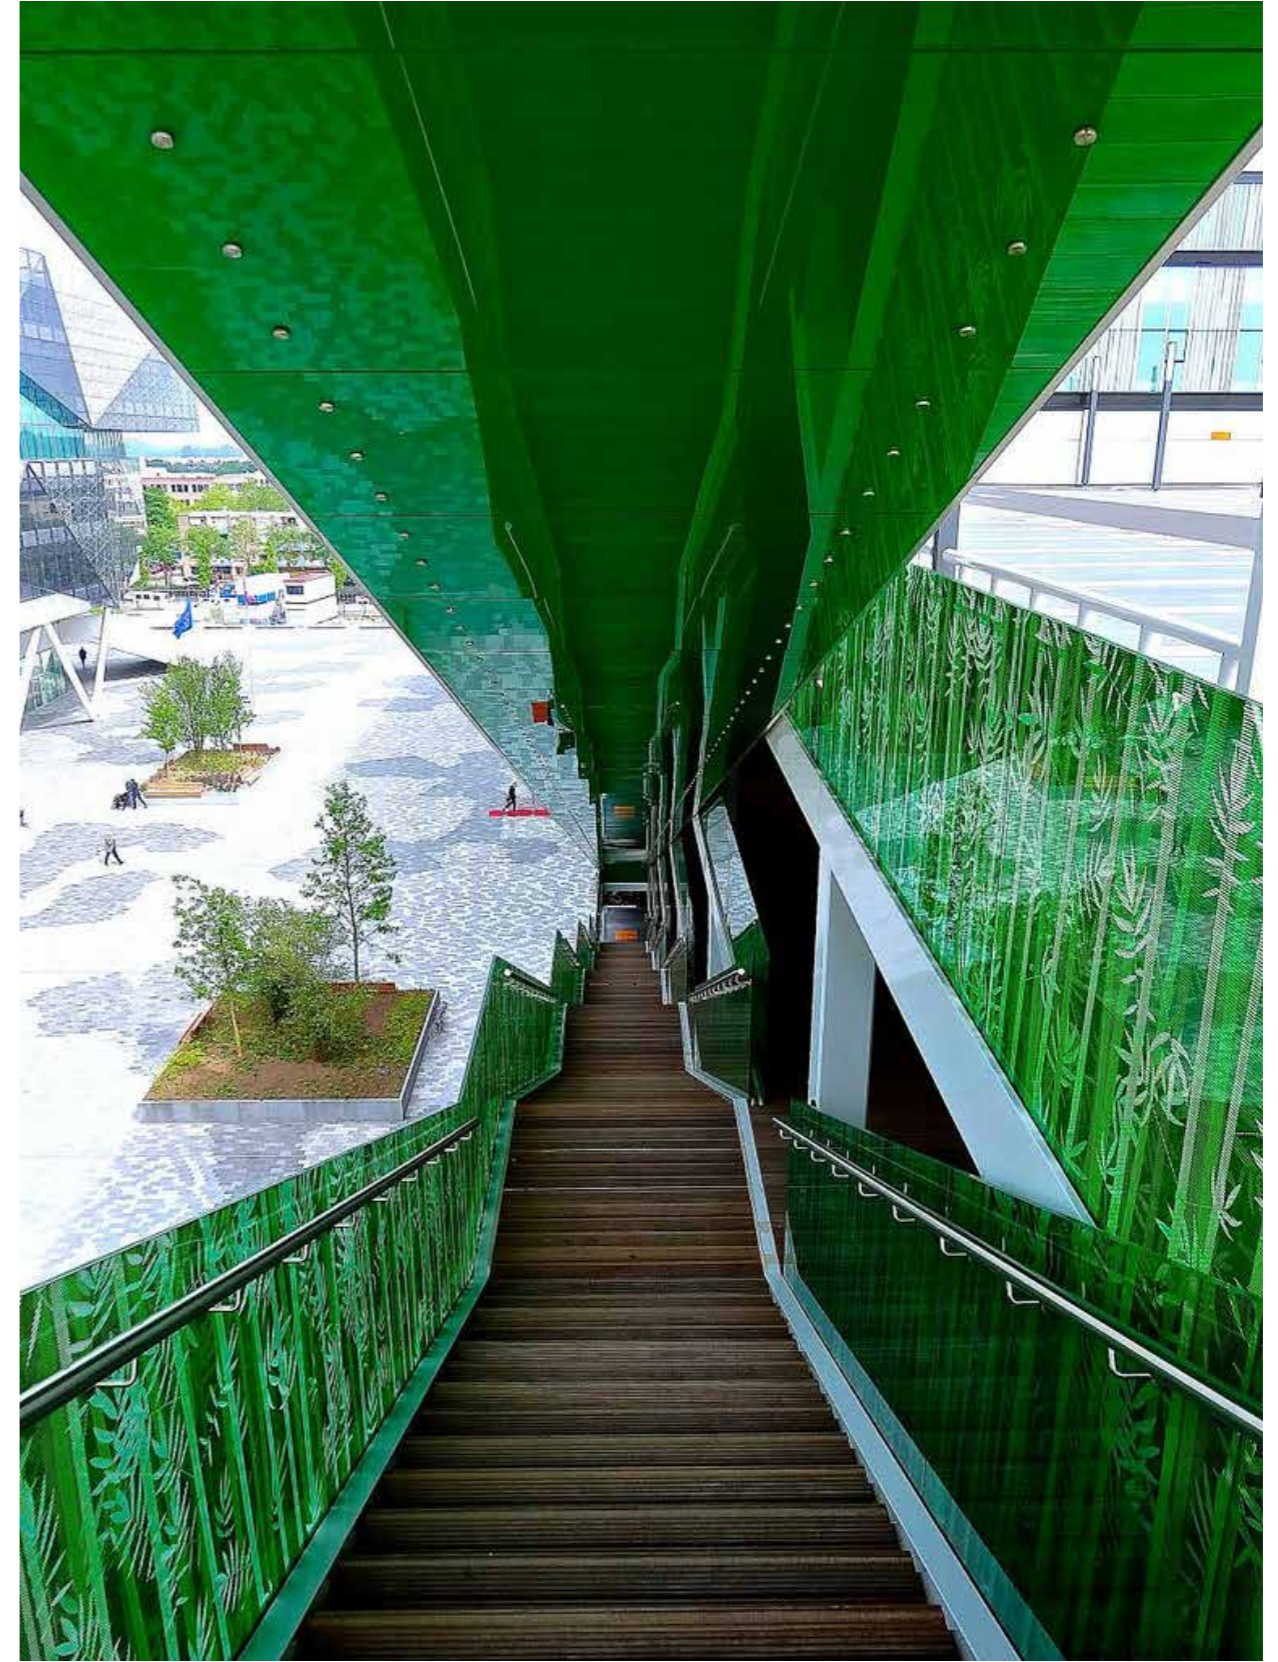

The solid color pattern can be achieved the required effect without countless silkscreens.
单色的多款图案，不需做无数的网版，却能做出所需的效果

Glass Light-permeable Cases
玻璃可透光图文案例

Painting Effect
油画效果

Green Creativity
绿色创意

Daylight Effect
白天效果