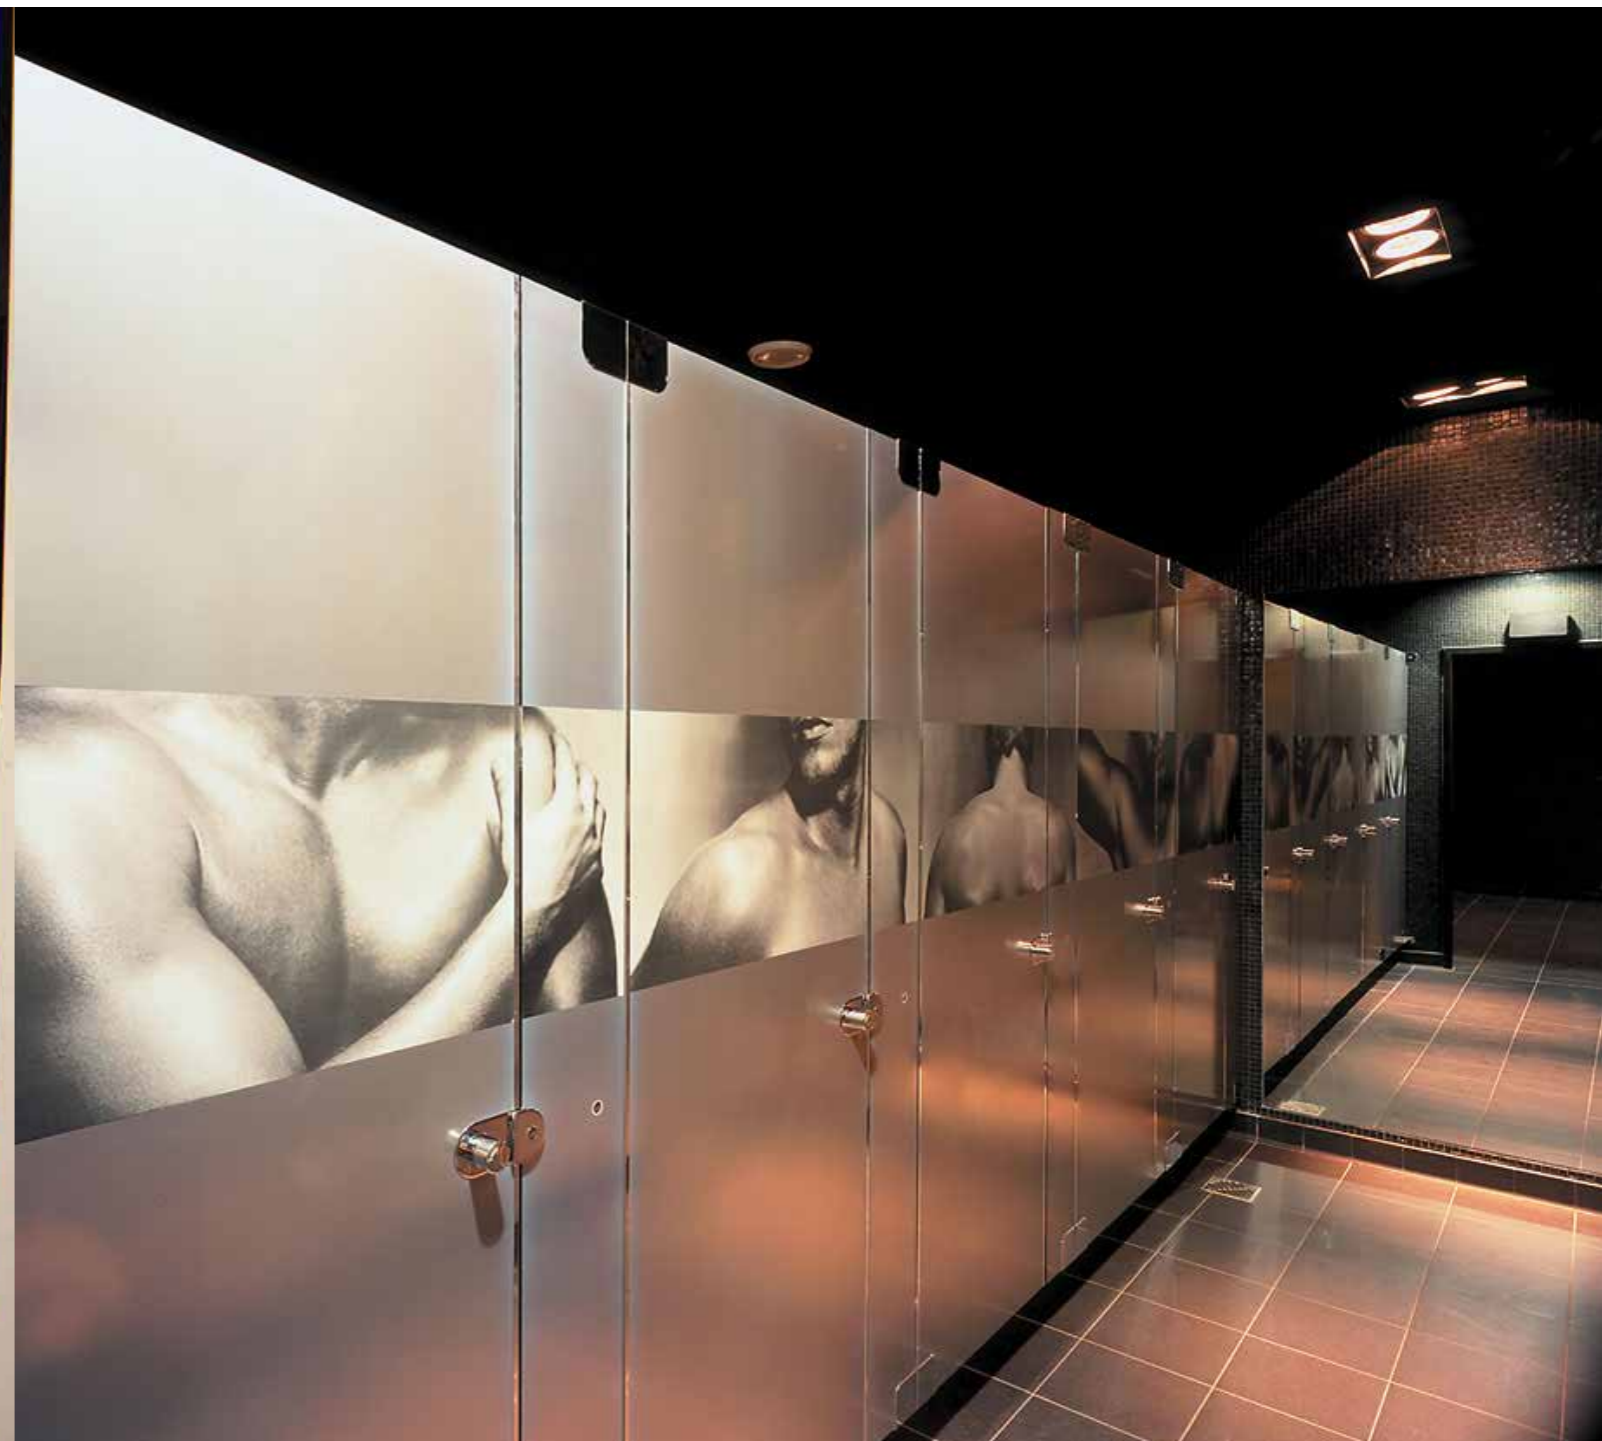

最容易与其它功能配件结合：不同于石材、瓷砖的表面，因空气进入，所使用的贴件很难牢固，往往要破坏墙体，用钻孔的方式来完成安装，而玻璃则可以直接使用贴墙的方式二达到牢固使用功能，当不需要的时候可以随意调换位置，墙体完好无缺；

最干净的施工现场：无污水、无粉尘、无噪音、无气味，施工期间，环境可以正常使用；

最容易保养：与石材、瓷砖相比，玻璃表面无需专业护理便日久常新，光泽照人；

We need the good
designs, the good
designs also need us.
我们需要好的设计，好的设计需要我们