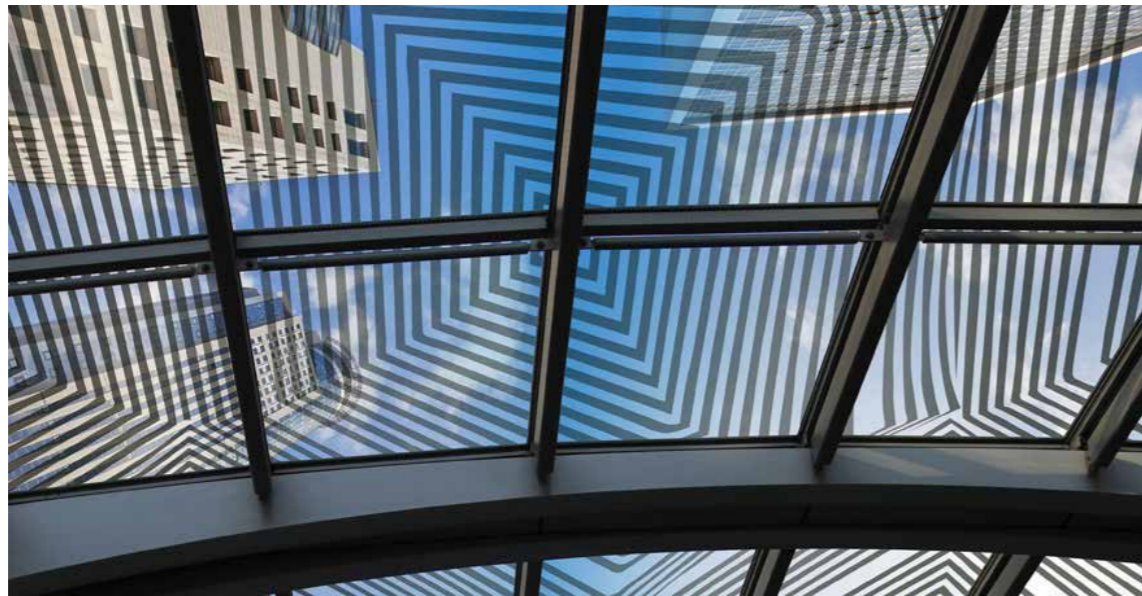

您无需投入巨资，去守望不确定的订单；

您无需因不能生产的产品而要求设计师更改设计方案，JYC先进高清数码喷印技术可将顾客任何天马行空的想法付诸现实；

您不必担心因为没有喷墨生产设备而减少竞争订单的机会，有了我们的合作，您会拥有最高性价比的竞争优势；

您无需担心我们是您的竞争对手，因为我们客户目标是明确的；

您哪怕是一个设计，一个订单，一片玻璃，我们都非常乐意地为您服务。

Exterior glass
户外建筑玻璃