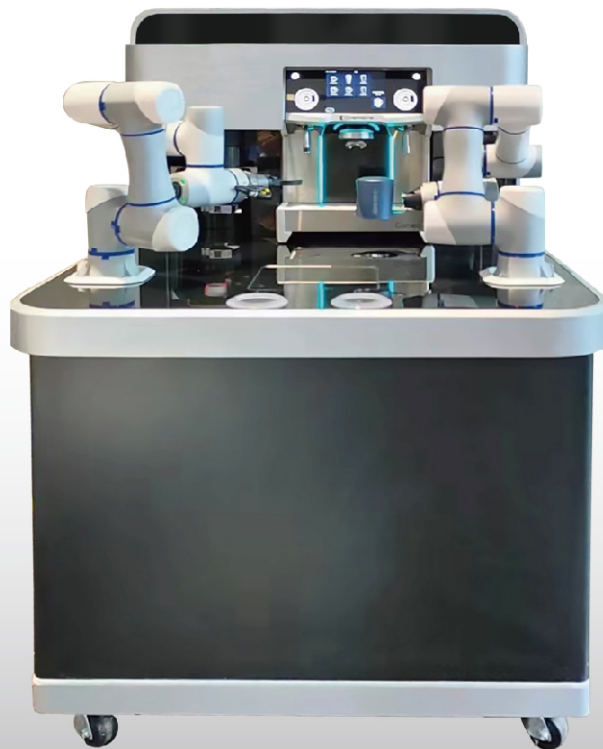

Coffee Robot 機械人咖啡吧

IT INCLUDES:

占地面积不足**2.5平米**，节约租金，轻松搬运；

热饮与冰饮两种杯型、热/冰两类温度、有糖无糖等个性化定制服务，多达50种饮品口味可供选择，适销的顾客群很广泛；

对比传统实体咖啡店至少60-150千瓦的电力，**用电仅需3.5千瓦**，用水更是节省。

在物联网技术和人工智能科技的支持下，该设备**定时净化清除除尘**，**智能化高温消毒**，全程都是自动化作业，实时显示温度湿度以及空气指数，解决了员工偷懒、遗漏可能造成的卫生隐患；

24小时全天候营业，无需人员值守，满足了夜里加班族的刚需。机器人咖啡几乎零人工、低能耗、低租金，并打破了传统咖啡店人员管理不规范、品质不稳定、换址难、营业时间受限、旺铺空间稀缺的五大魔咒，体现科技进步的压倒性优势。

Cleaning

Filling

System check

Maintenance:

You don't need staff with programming skills to support a robot cafe. can be serviced easily just by following the simple checklist in our straightforward user guide.

Daily maintenance of one café takes up to 2 hours a day.