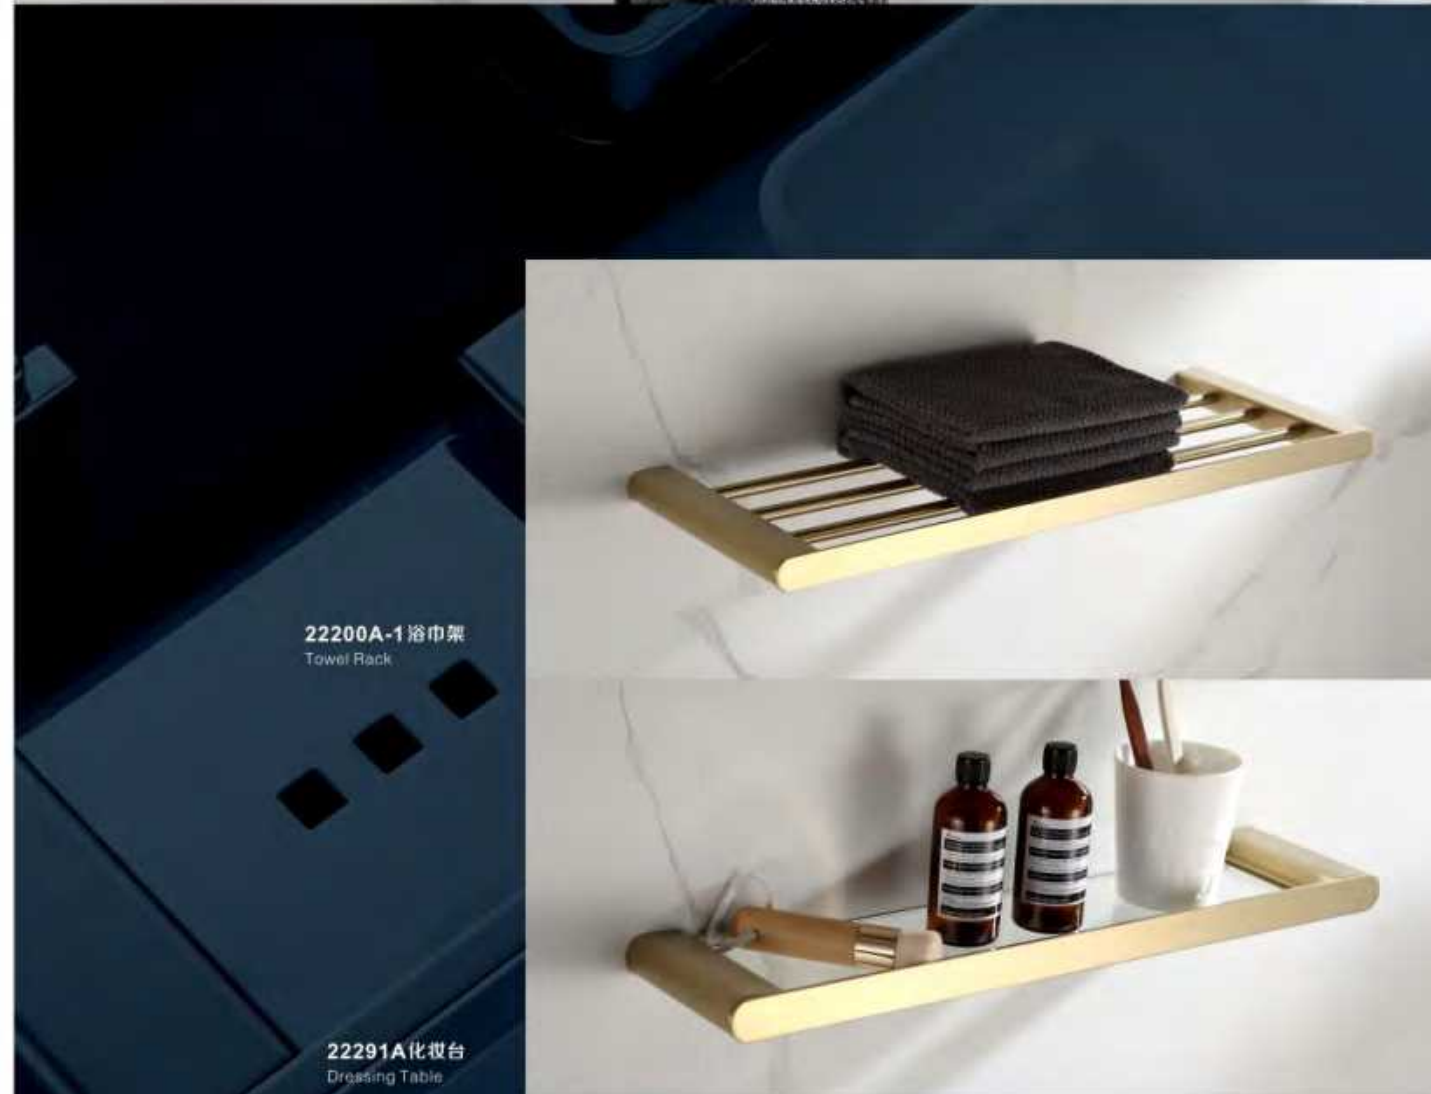

22248R 双杆
Double Rod

22200R-1 浴巾架
Towel Rack

22291R 梳妆台
Dressing Table

22200R 浴巾架
Towel Rack

304 stainless steel pendant

DIFFANY 帝凡尼
series

● 金色 Gold

22200A