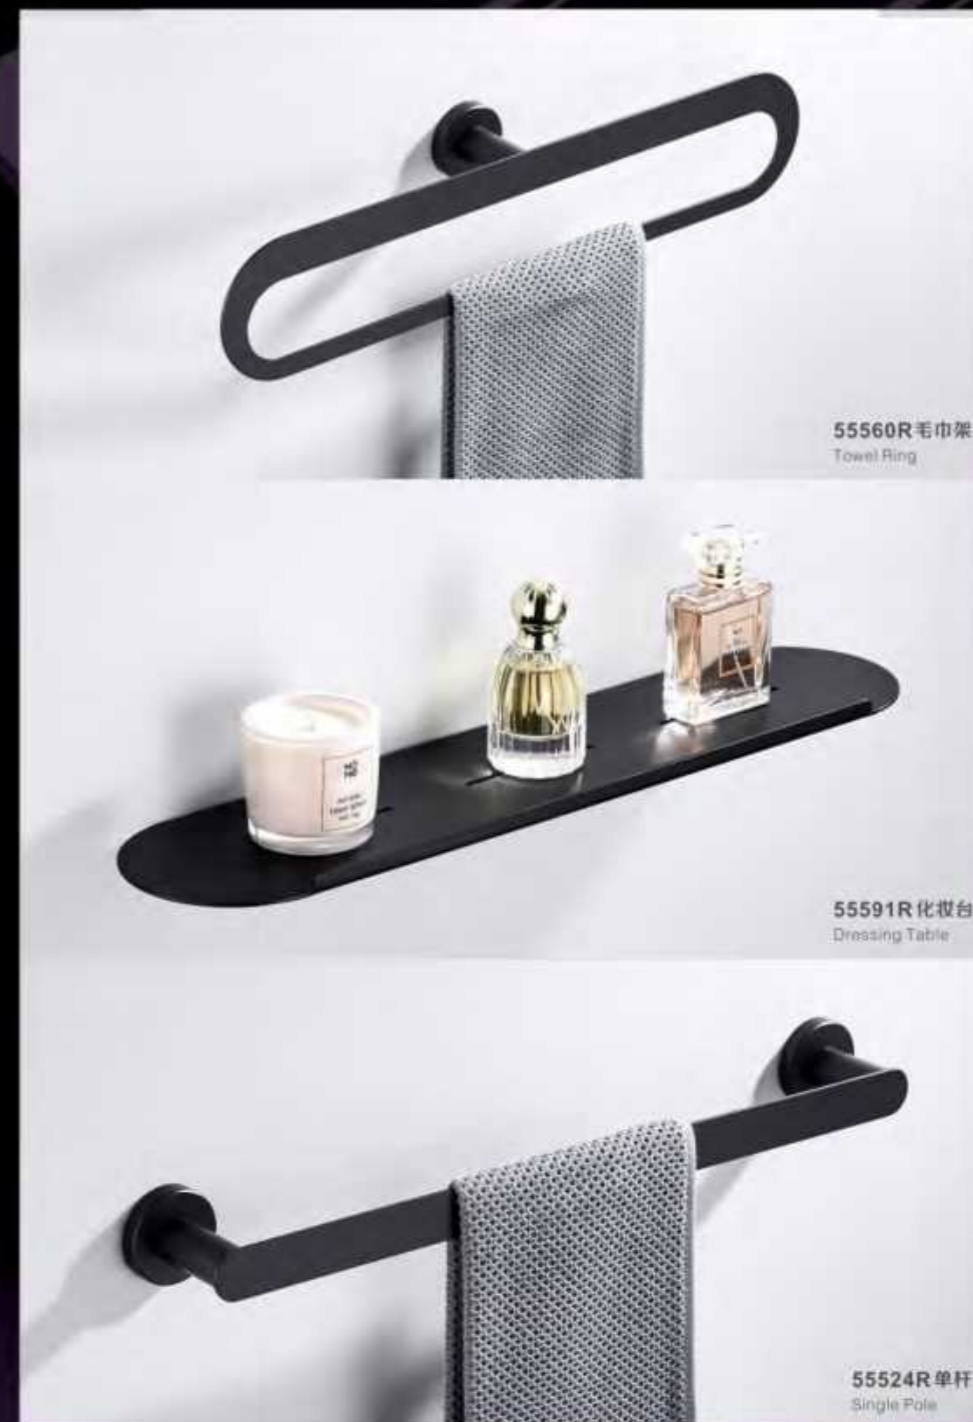

55560R 毛巾架
Towel Ring

55591R 梳妆台
Dressing Table

55524R 单杆
Single Pole