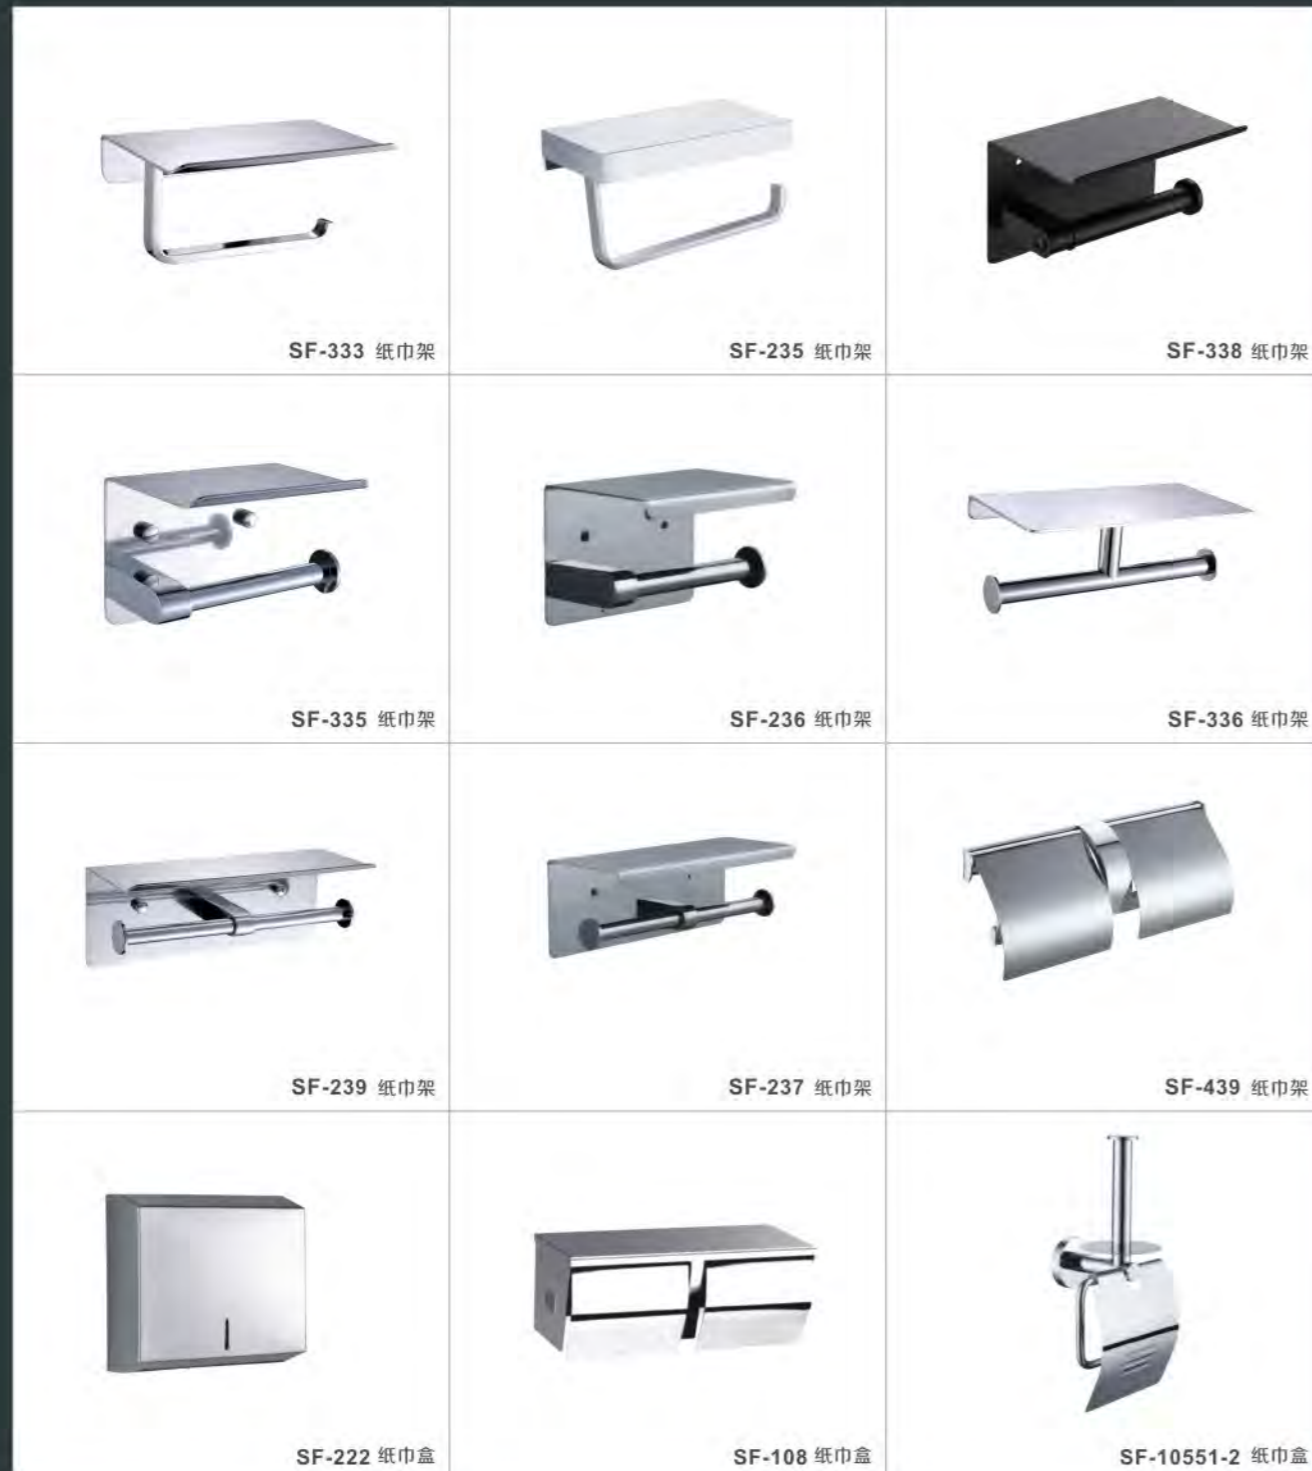

8852-1 网篮

SF-80L 网篮

SF-8851 网篮

SF-501R 手机纸巾架

SF-502R 手机纸巾架

SF-503R 手机纸巾架

SF-505R 手机纸巾架

SF-501L 手机纸巾架

SF-333R 手机纸巾架

ENGINEERING SERIES

工程系列 纸巾架 纸巾盒

SIMPLE AND FLOWING LINES

Shape refined and delicate outlines

线条简单而丰满，轮廓优美而细致。

ENGINEERING
SERIES

工程系列 活动毛巾杆 置物架