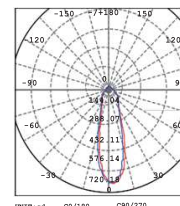

220-240V CE IP44

5W 6500K