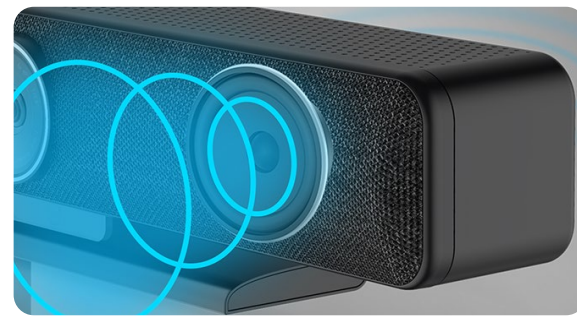

TB5 4K AI 音视频一体机

TB5是一款专为中小型及大型会议室视频协作设计的高性能一体化音视频设备。该设备集成了4K超清摄像头、扬声器及麦克风阵列，具备AI人脸追踪与自动变焦功能，支持选配90°或120°广角镜头，并采用智能DSP技术实现精准音频处理。此外，TB5还可选配无线或有线扩展麦克风，为用户提供清晰、流畅且沉浸式的音视频体验。

4K

4K高清摄像头

120° | 90°

超宽视角/宽视角 (可选)

扩展麦克风

产品亮点:

4K ePTZ 摄像头

TB5拥有4K超清画质，搭配可选的90°精准视角与120°全景视野，为小/中/大会议室无提供全面而清晰的视野，并捕捉到与会者的每一个细节和表情。

AI人脸追踪功能

TB5搭载了AI智能变焦和跟踪功能，使得镜头能够自动放大、缩小和平移，以确保拍摄的主体始终保持在画面中央。这一功能的引入极大地提高了通信效率。

AI 声源追踪

内置智能分析算法，实时跟踪说话人的声音，并将其取景保持在屏幕中央。这项技术能够打破距离限制，让我们仿佛身临其境，创造出面对面的体验。

高保真扬声器

通过将音频传送到房间的远端，扬声器与集成在TB5中的知名音频处理技术相结合，可以实现参与者之间自然对话的工作流程。

10米拾取范围

TB5内置了4个高质量的拾音麦克风，还可自选4个无线麦克风或1个有线扩展麦克风。能够提供出色的语音拾音效果，其拾音范围可达5-10米。

应用兼容性

兼容Zoom和Skype for Business。支持Windows7,8,10, Mac OSX和Linux系统。你可以在软件中调整视频采集参数以提升视频质量和流畅度，例如调整视频分辨率和视频压缩器(推荐使用H.264或MJPEG)。