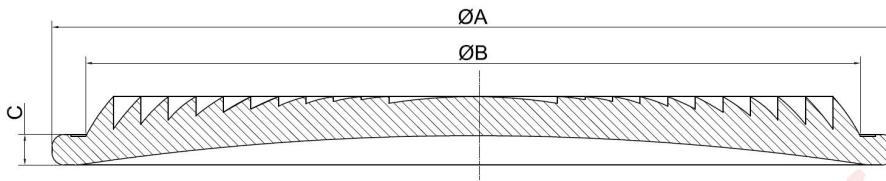

玻璃菲涅尔透镜广泛应用于专业影视和舞台娱乐等场合的聚光及调焦照明，具有透光率高，效率高，光斑柔和等特点，我们可提供不同尺寸和焦距的高品质玻璃菲涅尔透镜。可搭配COB、白光LED模组和彩色LED模组。

透镜型号	ΦA	焦距	透镜型号	ΦA	焦距
TOP-GF50F60	50mm	60mm	TOP-GF150F155	150mm	155mm
TOP-GF80F50	80mm	50mm	TOP-GF175F110	175mm	110mm
TOP-GF110F85	110mm	85mm	TOP-GF200F120	200mm	120mm
TOP-GF112F95	112mm	95mm	TOP-GF200F160	200mm	160mm
TOP-GF120F95	120mm	95mm	TOP-GF250F180	250mm	180mm
TOP-GF130F90	130mm	90mm	TOP-GF300F300	300mm	300mm