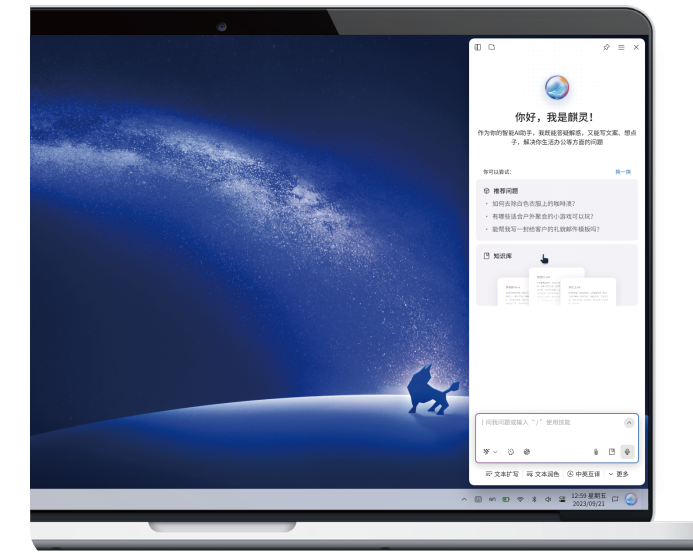

银河麒麟桌面操作系统的生态成熟度稳居国内领先水平，原生适配软硬件数量超百万，涵盖商业软件、开源软件、自研软件及各类驱动软件，并依托自研KWRE、KMRE核心兼容技术，实现Windows应用、安卓应用的良好兼容与流畅运行，构建起全品类、多层次的软件生态体系，全面覆盖日常办公、设计开发、核心业务等场景，为党政、金融、能源、教育等关键领域数智化转型筑牢生态根基，助力产业高质量发展。

外设支持

芯片支持

兼容银河麒麟桌面操作系统V10生态，继承V10版本CPU、GPU、板卡等硬件生态，支持最新发布的新CPU、GPU、板卡等硬件。

新体验：智能好用

智能随行

- AIPC OS 认证**
银河麒麟桌面操作系统V11被中国软件评测中心评为首个L5端云智能解耦级 AIPC OS产品。
- AI交互体验升级**
预装AI子系统，一键唤醒AI助手，简化AI组件的安装流程，提升智能交互体验。
- AI免费试用账号**
提供云端文本类模型免费试用账号，无需注册和配置直接体验AI带来的便利。
- 智慧赋能办公提效**
全场景知识问答、AI会议助手、记忆地图、麒麟速记等多款AI应用相互协同，全面提升工作效率。