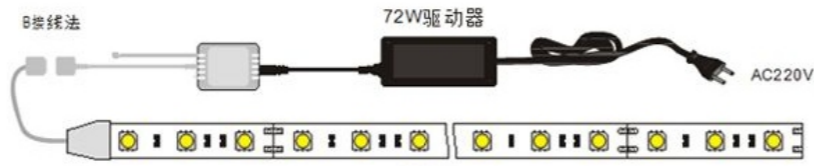

1米1单元，请在一米处剪断

请注意剪口平整

LED接口有正负，不亮请换边测试

220V高压，请注意加尾塞

1米一个固定卡口

Model No	CCT	Power	Voltage	Light Source	Package	Flux	Beam Angle	Life Span
YZS-ST-SO5730	2700-7500K	6w/m	AC/DC24/48/100/220V	SMD3014/5730	100meter	70Lm/w	160°	≥30,000hrs
YZS-ST-SO2835	2700-7500K	8w/m	AC/DC24/48/100/220V	2835	100meter	70Lm/w	160°	≥30,000hrs
YZS-ST-SO5050	2700-7500K	10w/m	AC 220V	5050	100meter	70Lm/w	160°	≥30,000hrs
YZS-ST-SORGB	RGB	8w/m	AC 220V	5050	100meter	70Lm/w	160°	≥30,000hrs