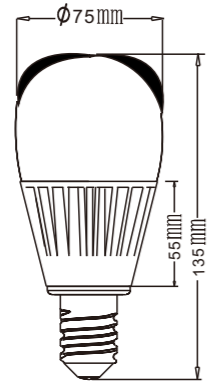

Flux Distribution:

1m	71Lux
2m	23Lux
3m	12Lux

Flux: 720Lm

Light Source: SAMSUNG

Socket: E26 E27 B22

YZS-BU-H18

High Bulb

18W