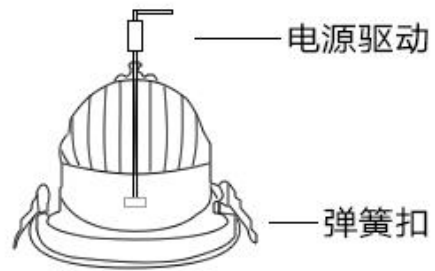

2 接好AC220V电源