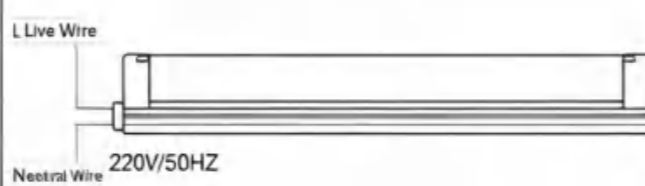

2 LED Integrated Tube Wiring Diagram

Ensure the lamp body is firmly installed during installation!