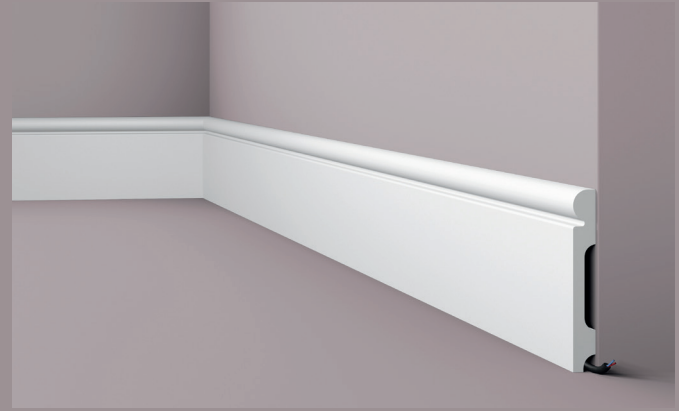

150 x 18 x 2000 mm

ART.NR. 3037453
 EAN 5412938981231

FL4 WALLSTYL®

150 x 20 x 2000 mm

ART.NR. 3013707
 EAN 5412938518826

FL17 WALLSTYL®

170 x 18 x 2000 mm

ART.NR. 3041625
 EAN 5412938982818