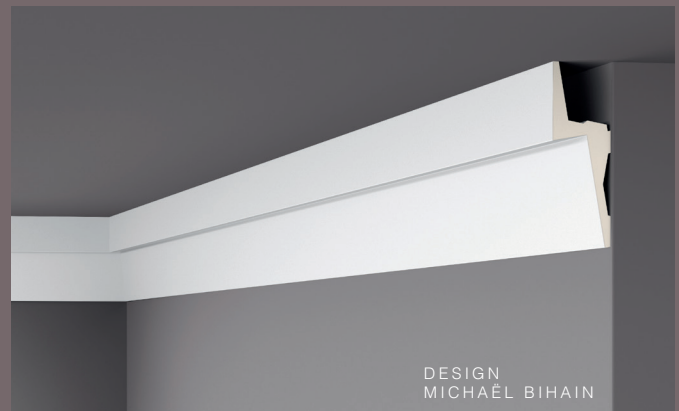

IL8 ARSTYL®

150 x 50 x 2000 mm

ART.NR. 3038578
EAN 5412938982498

DESIGN
MICHAËL BIHAIN