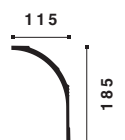

185 x 115 x 2000 mm

ART.NR. 3041264

EAN 5412938536288

AD23 ARSTYL®

185 x 115 x 2000 mm

ART.NR. 3041264

EAN 5412938536288

Z7 ARSTYL®