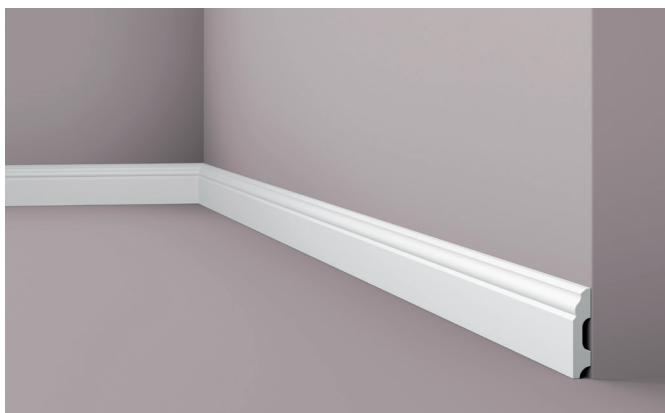

ART.NR. 3013091

EAN 5412938972574

FT2F WALLSTYL®

58 x 13 x 2000 mm

ART.NR. 3013093

EAN 5412938972604

FB1F WALLSTYL®

60 x 13 x 2000 mm