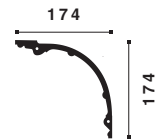

+ Z40, Z42

Z42 ARSTYL®

174 x 174 x 2000 mm

ART.NR. 3000640

EAN 5412938523943

2 X 2 CORNERS

+ Z40, Z41

AD23 ARSTYL®