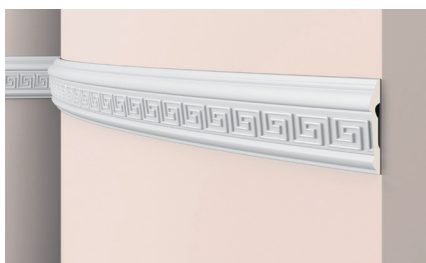

Z31 FLEX ARSTYL®

80 x 21 x 2000 mm

ART.NR. 3000599
EAN 5412938524568