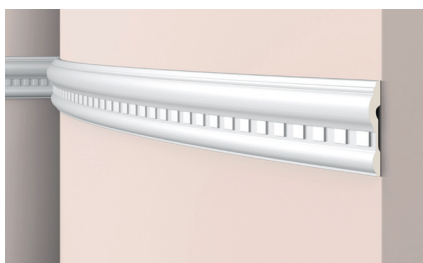

Z32 FLEX ARSTYL®

80 x 22 x 2000 mm

ART.NR. 3000600
EAN 5412938524575