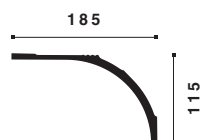

AD23 ARSTYL®

185 x 115 x 2000 mm

ART.NR. 3041264

EAN 5412938536288