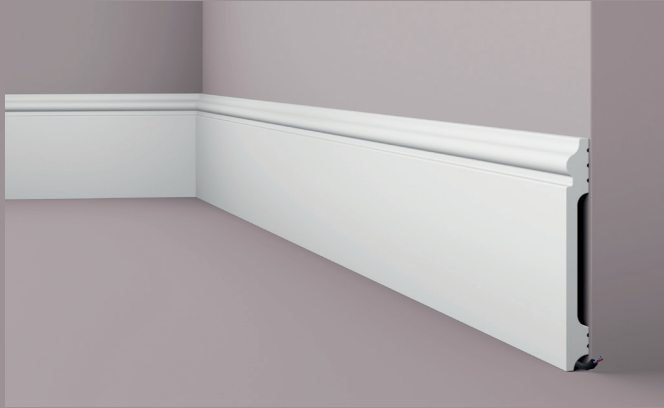

150 x 18 x 2000 mm

ART.NR. 3037453
 EAN 5412938981231

FL4 WALLSTYL®

150 x 20 x 2000 mm

ART.NR. 3013707
 EAN 5412938518826

FL17 WALLSTYL®

170 x 18 x 2000 mm

ART.NR. 3041625
 EAN 5412938982818