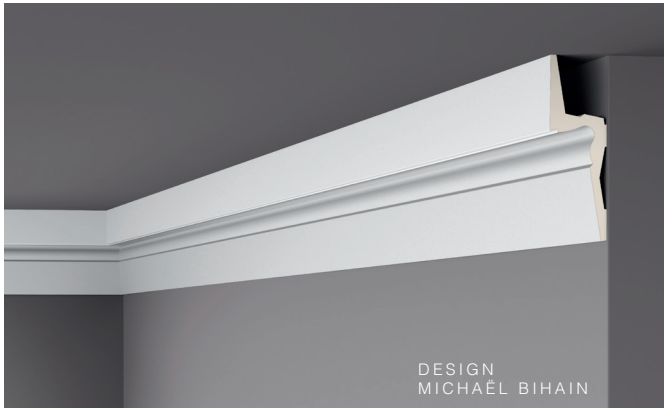

DESIGN
MICHAËL BIHAIN

IL9 MEMORY ARSTYL®

150 x 50 x 2000 mm

ART.NR. 3038579

EAN 5412938982511