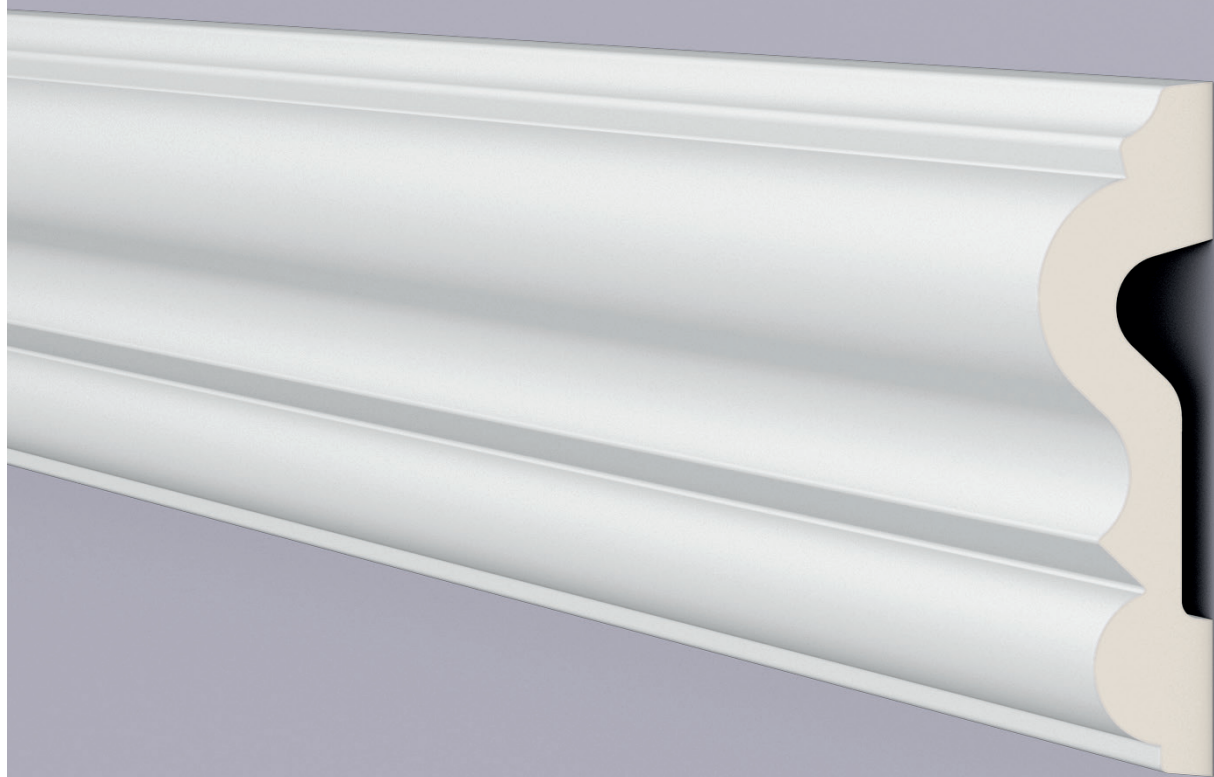

**As diferentes molduras guarda
cadeiras da NOËL & MARQUET
adornam, estruturam e
embelezam as suas paredes com
enquadramentos e delimitações.**

São leves e fáceis de instalar.

Graças à aplicação de uma
subcamada na fábrica, você pode
pintá-las imediatamente; a alta
densidade de seu material oferece
uma excelente resistência contra os
choques.