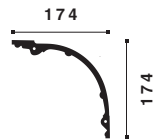

174 x 174 x 2000 mm

ART.NR. 3000638

EAN 5412938523929

+ Z41, Z42

Z41 ARSTYL®

174 x 174 x 2000 mm

ART.NR. 3000639

EAN 5412938523936