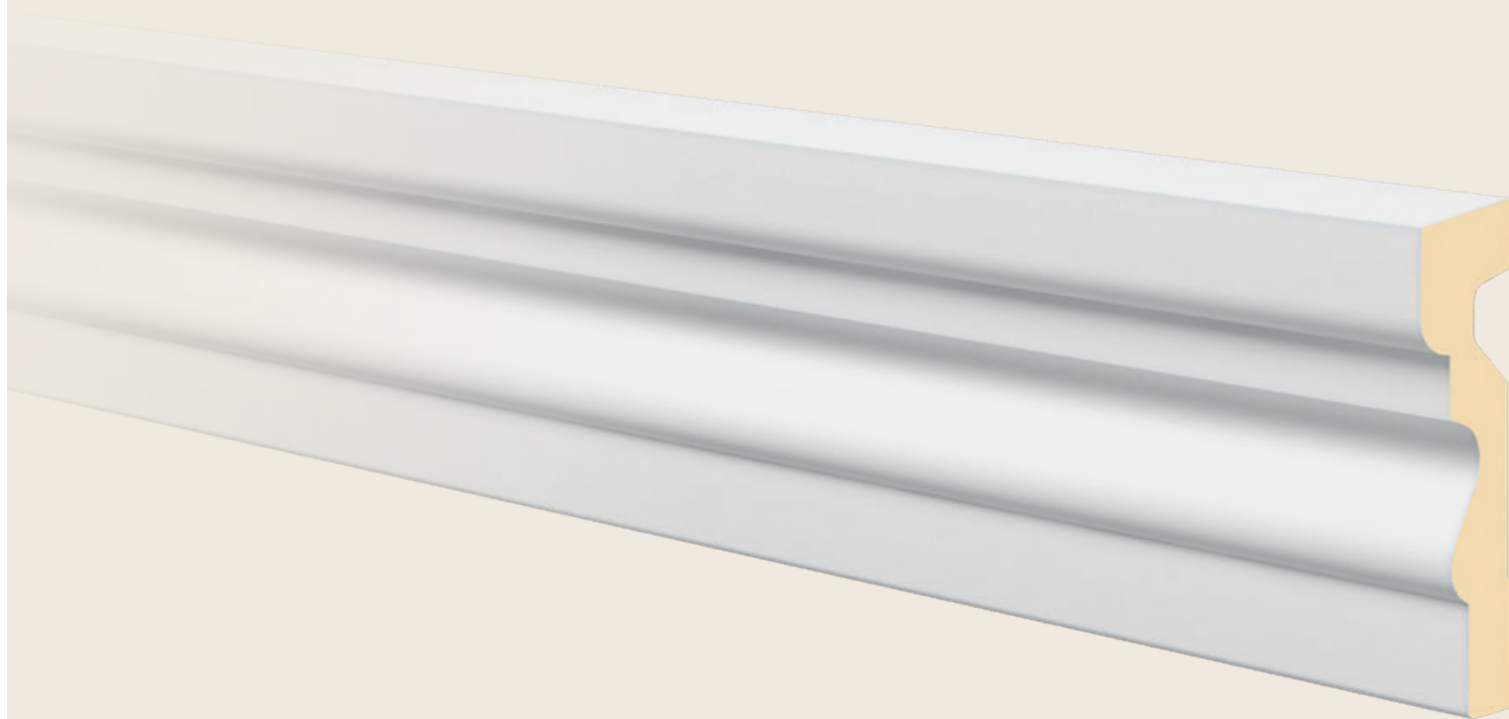

Dê um toque absolutamente único às suas fachadas! Com a coleção DOMOSTYL® da NOËL & MARQUET, dispõe de uma gama completa de produtos topo de gama: quadros para portas e janelas, rebordos, parapeitos para janelas, frontões, chaves do arco e colunas. Especialmente revestidos e aperfeiçoados para uso externo.