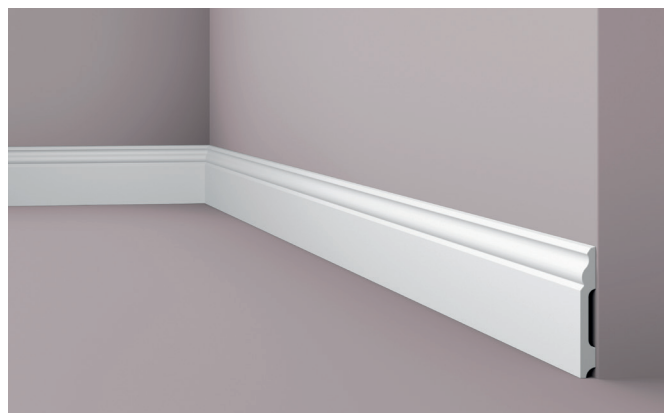

FB2F WALLSTYL®

100 x 13 x 2000 mm

ART.NR. 3013090

EAN 5412938972543