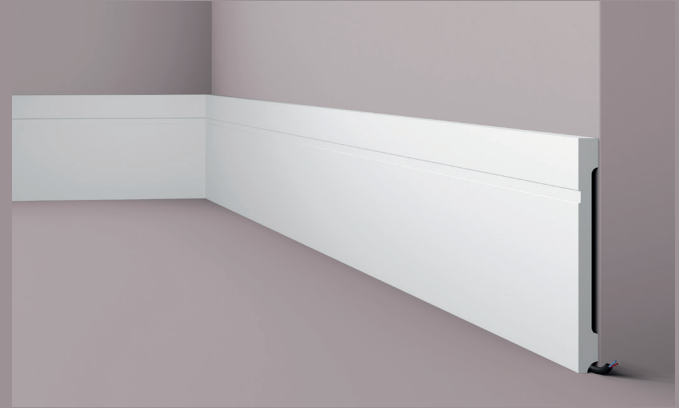

150 x 18 x 2000 mm

ART.NR. 3037453
 EAN 5412938981231

FL4 WALLSTYL®

150 x 20 x 2000 mm

ART.NR. 3013707
 EAN 5412938518826

FL17 WALLSTYL®

170 x 18 x 2000 mm

ART.NR. 3041625
 EAN 5412938982818