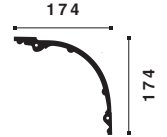

DESIGN
MICHAËL BIHAIN

IL9 MEMORY ARSTYL®

150 x 50 x 2000 mm

ART.NR. 3038579

EAN 5412938982511

Z40 ARSTYL®

174 x 174 x 2000 mm

ART.NR. 3000638

EAN 5412938523929

+ Z41, Z42

Z41 ARSTYL®

174 x 174 x 2000 mm

ART.NR. 3000639

EAN 5412938523936

+ Z40, Z42

Z42 ARSTYL®

174 x 174 x 2000 mm

ART.NR. 3000640

EAN 5412938523943

2 X 2 CORNERS

+ Z40, Z41

AD23 ARSTYL®

185 x 115 x 2000 mm

ART.NR. 3041264

EAN 5412938536288

AD23 ARSTYL®

185 x 115 x 2000 mm

ART.NR. 3041264

EAN 5412938536288