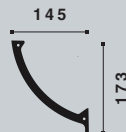

L5 ARSTYL®

200 x 200 x 2000 mm

ART.NR. 3016329
EAN 5412938524018