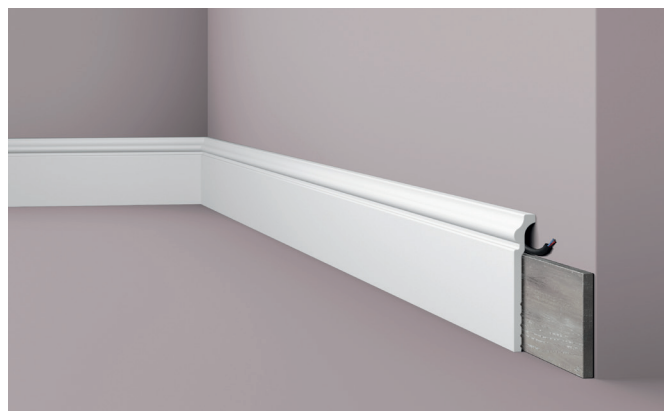

CF3 WALLSTYL®
120 x 22 x 2000 mm
ART.NR. 3027236
EAN 5412938978729