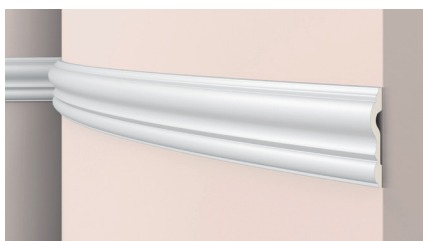

CIMAISES FLEXIBLES

GUARDASILLAS FLEXIBLES

GUARDA CADEIRAS FLEXÍVEIS

Z10 FLEX ARSTYL®

38 x 18 x 2000 mm

ART.NR. 3000591
EAN 5412938524483

Z13 FLEX ARSTYL®

80 x 22 x 2000 mm