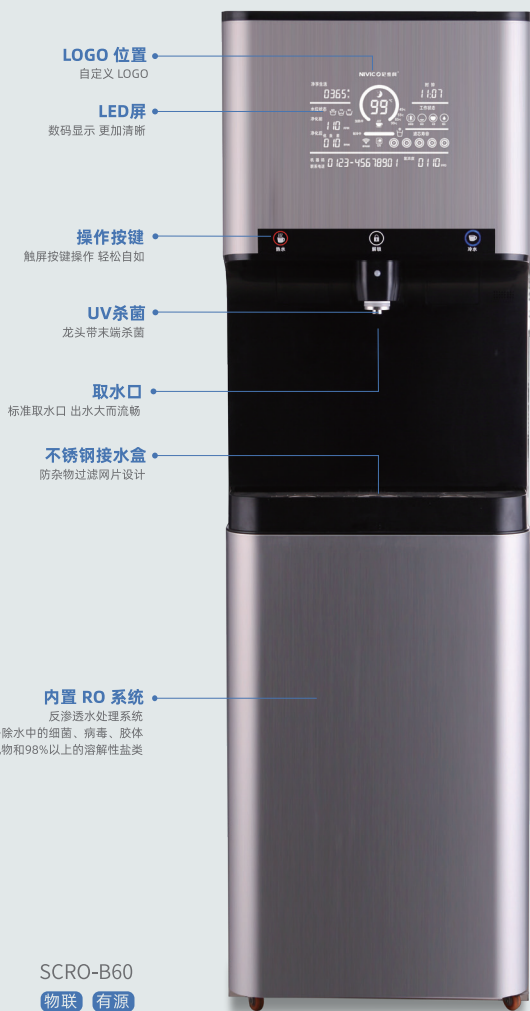

黑金刚B60

因为强大 所以强劲