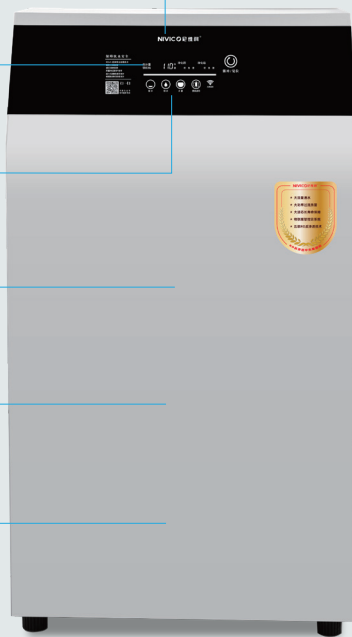

集团机Z600

一台满足集团使用的商务机

LOGO 位置
自定义 LOGO

LED屏
数码显示 更加清晰

操作按键
触屏按键操作 轻松自如

内置超大压力桶
出水大而流畅

机身全金属
简约大方 结实耐用

内置 RO 系统
反渗透水处理系统
去除水中的细菌、病毒、胶体
有机物和98%以上的溶解性盐类

SCRO-Z600

物联 有源 集团机

DRINKING REASSURANCE