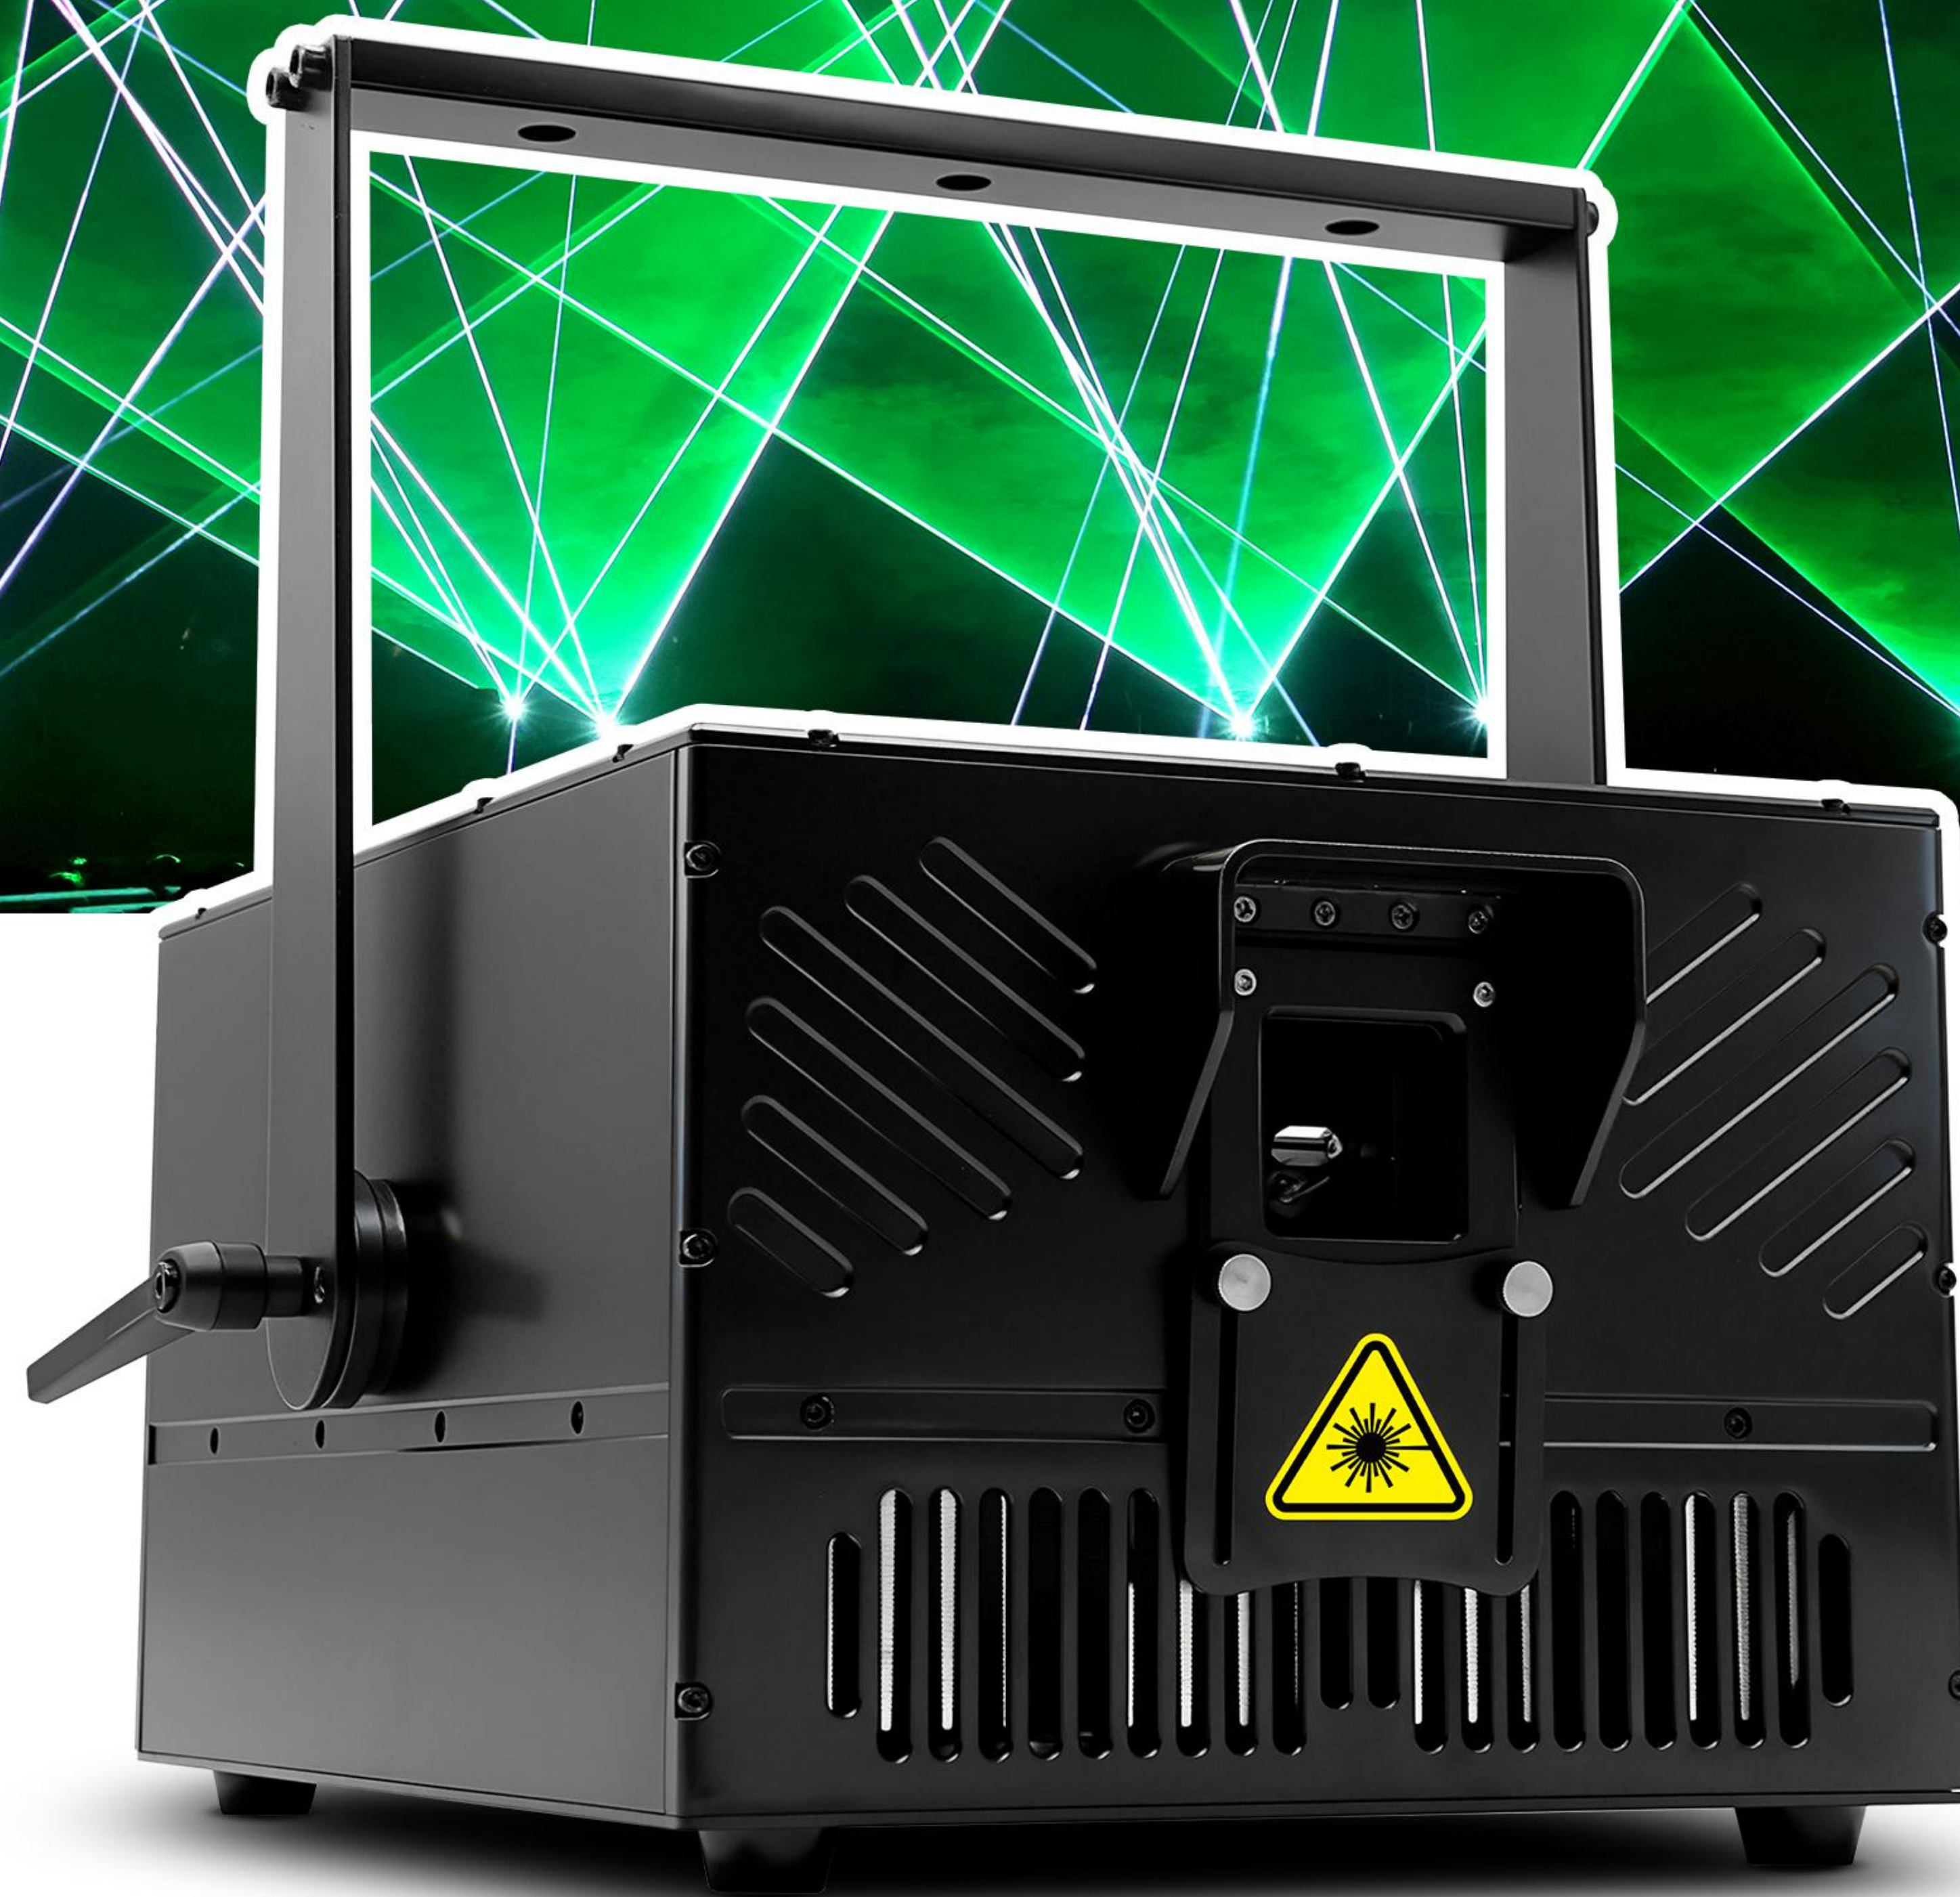

ADZ-20W Waterproof Pro

Waterproof Professional Version

20W防水专业版 ADZ-FSZY20

6W绿光激光, 波长520nm

5W红光激光, 波长638nm

9W蓝光激光, 波长450nm

光束发散度: <1.2毫弧度 (全角)

调制方式: TTL | 模拟调制

激光寿命: >10,000小时

防护等级: IP66

1.工作环境: 户外及室内, -25°C至40°C

2.扫描系统: 40K振镜, 光学角度±30°

3.控制模式: ILDA, DMX512, 自动, 手动,
主从同步

4.电源: 100-250V, 50/60Hz

5.额定功率: ≤300W

6.尺寸: 270×354×210mm (高)

7.重量: 22kg

6W Green Laser, Wavelength 520nm

5W Red Laser, Wavelength 638nm

9W Blue Laser, Wavelength 450nm

Beam Divergence: < 1.2 mrad (Full Angle)

Modulation Mode: TTL | Analog Modulation

Laser Lifespan: > 10,000 Hours

Ingress Protection Rating: IP66

1.Operating Environment: Indoor & Outdoor, -25°C to 40°C

2.Scanning System: 40K Galvanometer, Optical Angle ±30°

3.Control Modes: ILDA, DMX512, Auto, Manual, Master-Slave
Synchronization