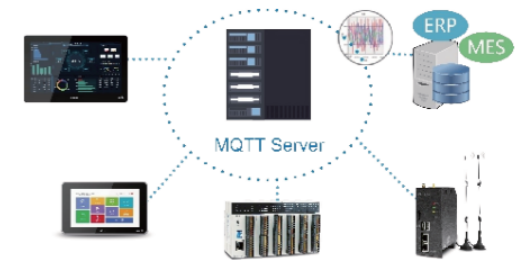

支持MQTT协议

支持 MQTT、TCP、UDP、HTTP，6路网络连接通道。