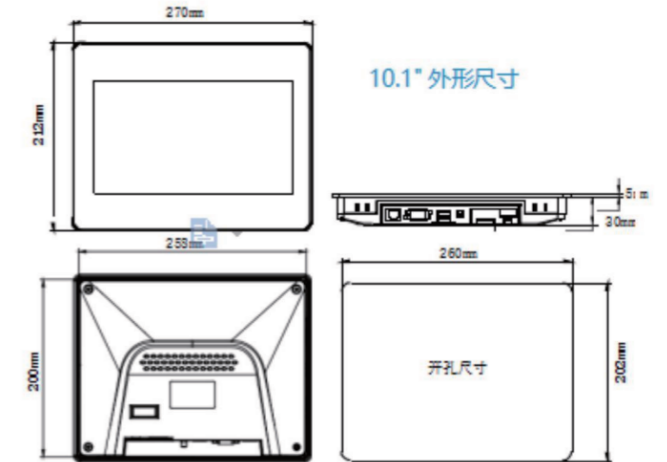

### 型号列表

型号	参数
WIT8070P	屏幕尺寸: 7", 分辨率: 1024*600, 8GB Flash + 512M RAM, 1个网口, 2个COM口, 2个USB接口, 司水云官平台及第三方平台
WIT8070P-W	屏幕尺寸: 7", 分辨率: 1024*600, 8GB Flash + 512M RAM, 1个网口, 2个COM口, 2个USB接口, WIFI, 司水云官平台及第三方平台
WIT8070P-G	屏幕尺寸: 7", 分辨率: 1024*600, 8GB Flash + 512M RAM, 1个网口, 2个COM口, 2个USB接口, 4G全网通, 司水云官平台及第三方平台
WIT8101P	屏幕尺寸: 10.1", 分辨率: 1024*600, 8GB Flash + 512M RAM, 1个网口, 2个COM口, 2个USB接口, 司水云官平台及第三方平台
WIT8101P-W	屏幕尺寸: 10.1", 分辨率: 1024*600, 8GB Flash + 512M RAM, 1个网口, 2个COM口, 2个USB接口, WIFI, 司水云官平台及第三方平台
WIT8101P-G	屏幕尺寸: 10.1", 分辨率: 1024*600, 8GB Flash + 512M RAM, 1个网口, 2个COM口, 2个USB接口, 4G全网通, 司水云官平台及第三方平台

### 产品尺寸