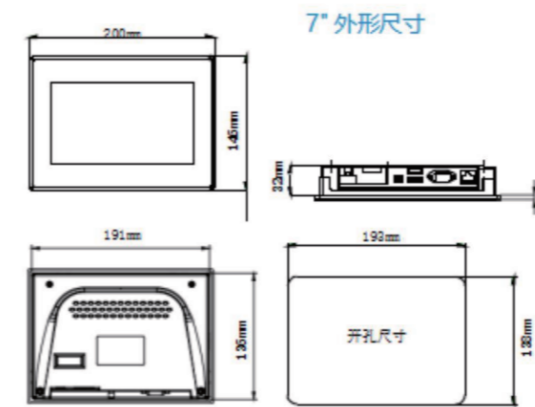

### 型号列表

型号	参数
WIT8070P	屏幕尺寸: 7", 分辨率: 1024*600, 8GB Flash + 512M RAM, 1个网口, 2个COM口, 2个USB接口, 司水云官平台及第三方平台
WIT8070P-W	屏幕尺寸: 7", 分辨率: 1024*600, 8GB Flash + 512M RAM, 1个网口, 2个COM口, 2个USB接口, WIFI, 司水云官平台及第三方平台
WIT8070P-G	屏幕尺寸: 7", 分辨率: 1024*600, 8GB Flash + 512M RAM, 1个网口, 2个COM口, 2个USB接口, 4G全网通, 司水云官平台及第三方平台
WIT8101P	屏幕尺寸: 10.1", 分辨率: 1024*600, 8GB Flash + 512M RAM, 1个网口, 2个COM口, 2个USB接口, 司水云官平台及第三方平台
WIT8101P-W	屏幕尺寸: 10.1", 分辨率: 1024*600, 8GB Flash + 512M RAM, 1个网口, 2个COM口, 2个USB接口, WIFI, 司水云官平台及第三方平台
WIT8101P-G	屏幕尺寸: 10.1", 分辨率: 1024*600, 8GB Flash + 512M RAM, 1个网口, 2个COM口, 2个USB接口, 4G全网通, 司水云官平台及第三方平台

### 产品尺寸