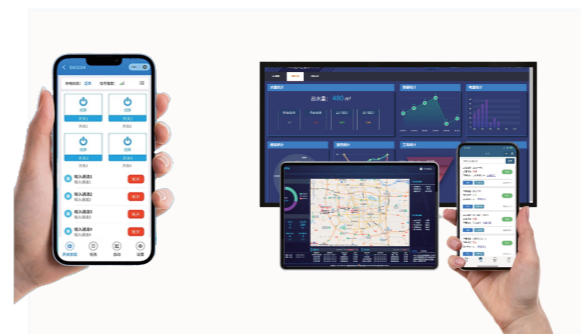

远程访问

自研的跨平台远程实时控制方案，多平台（PC端/微信小程序）随时访问。